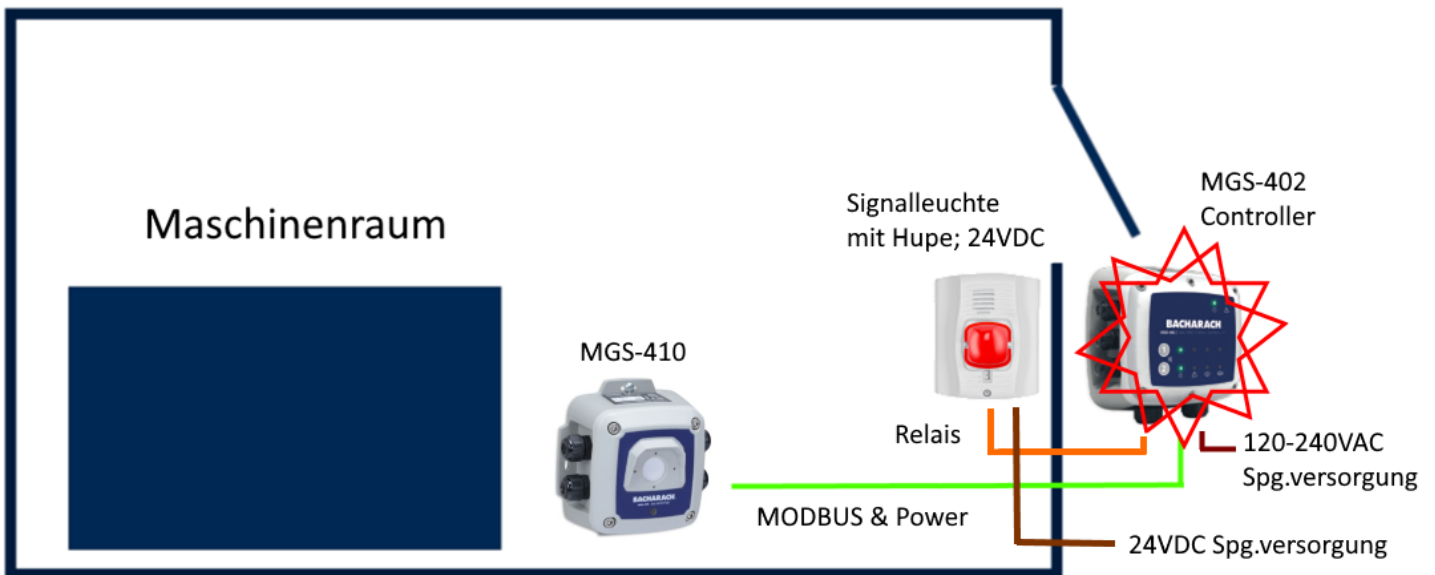

# MGS-400 Serie

## Beispiel mit dem Controller MGS-402

Signalleuchte mit 24VDC (3015-8043)

Signalleuchte mit 230VAC (155997)